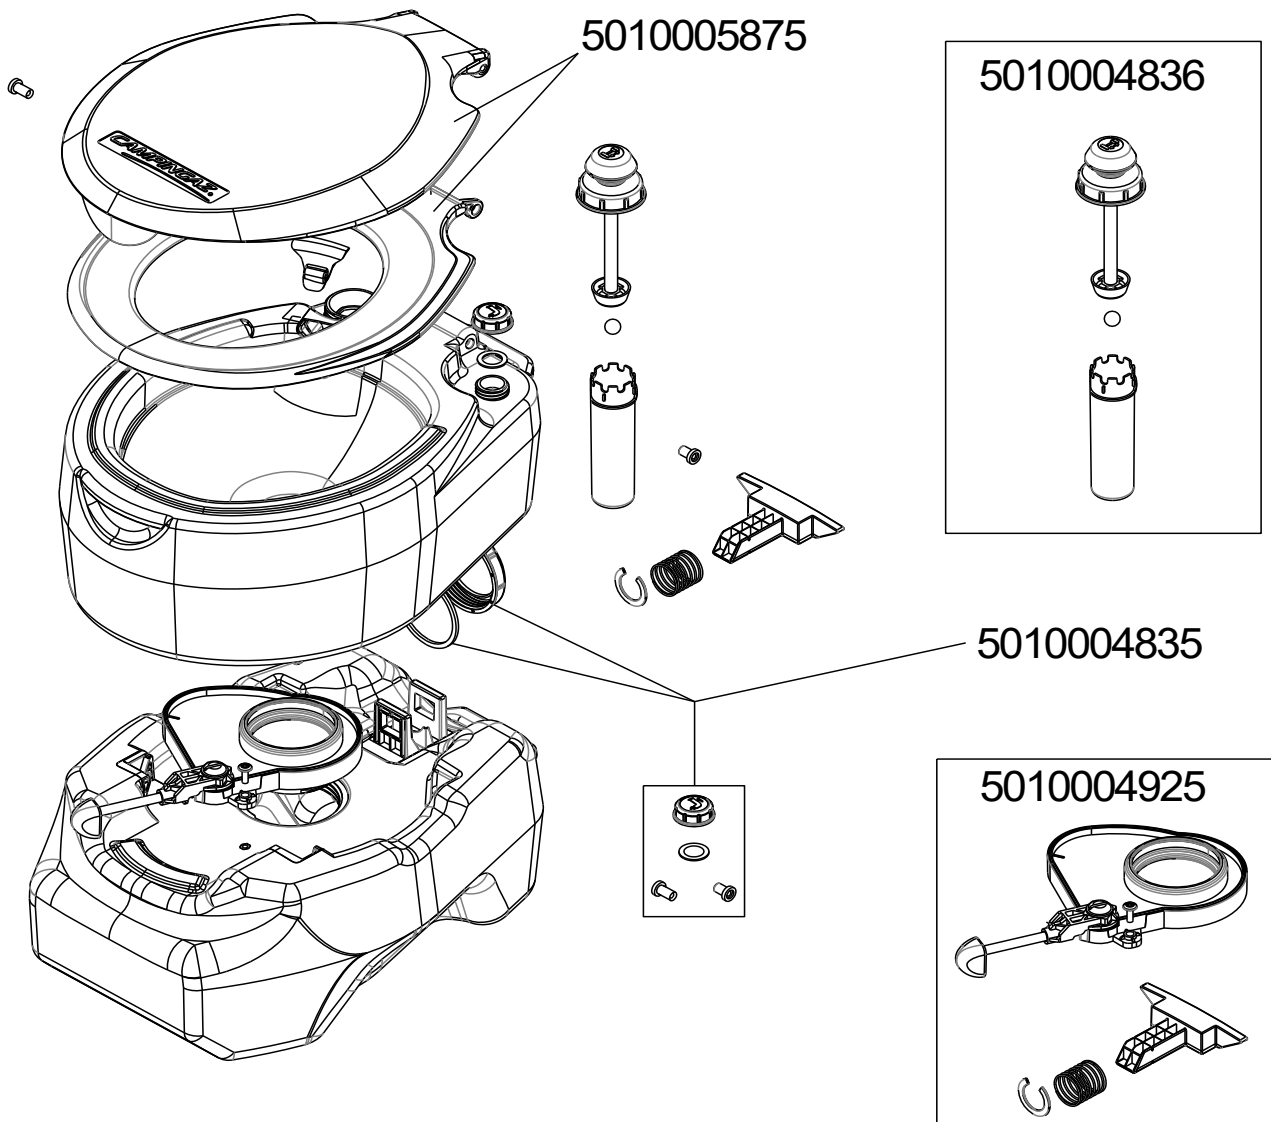

**CHEMICAL TOILETS -
WC CHIMIQUES :
PORTABLE 20L TOILET**

CAMPINGAZ®

SPARE PARTS REF.	EN DESCRIPTIONS	FR DESCRIPTIONS
5010004835	CAPS WITH WASHERS AND LID HINGE PIN (X2)	BOUCHONS AVEC JOINTS ET AXE COUVERCLE (X2)
5010004836	PUMP	POMPE
5010004925	VALVE WITH LATCH	VALVE AVEC VERROU
5010005875	LID + SEAT	COUVERCLE + SIEGE