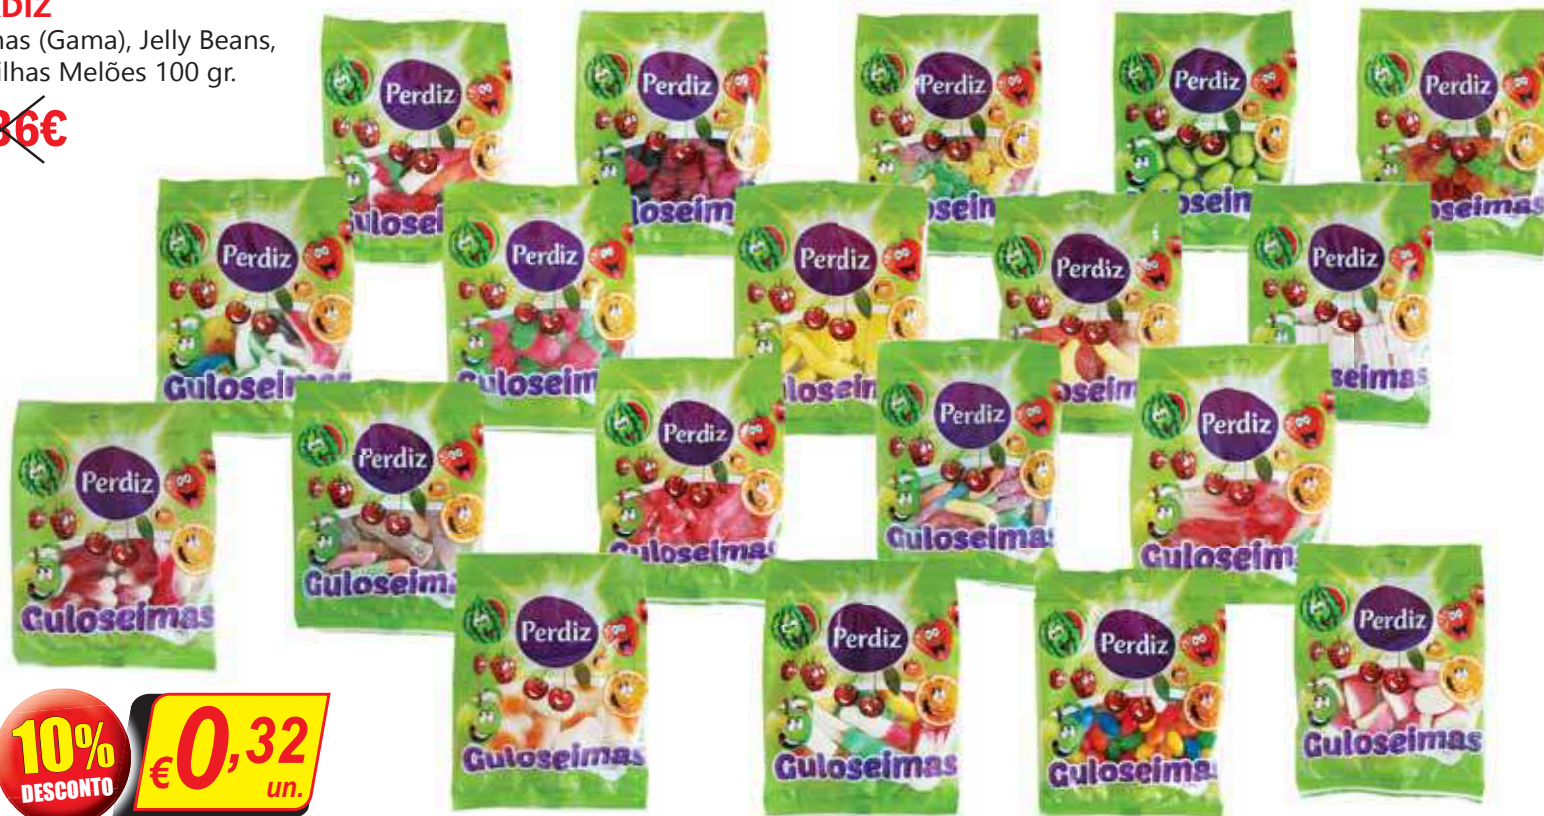

PERDIZ

Gomas (Gama), Jelly Beans, Pastilhas Melões 100 gr.

~~0,36€~~

10% DESCONTO
€ 0,32 un.

PERDIZ

Marshmallows 300 gr.